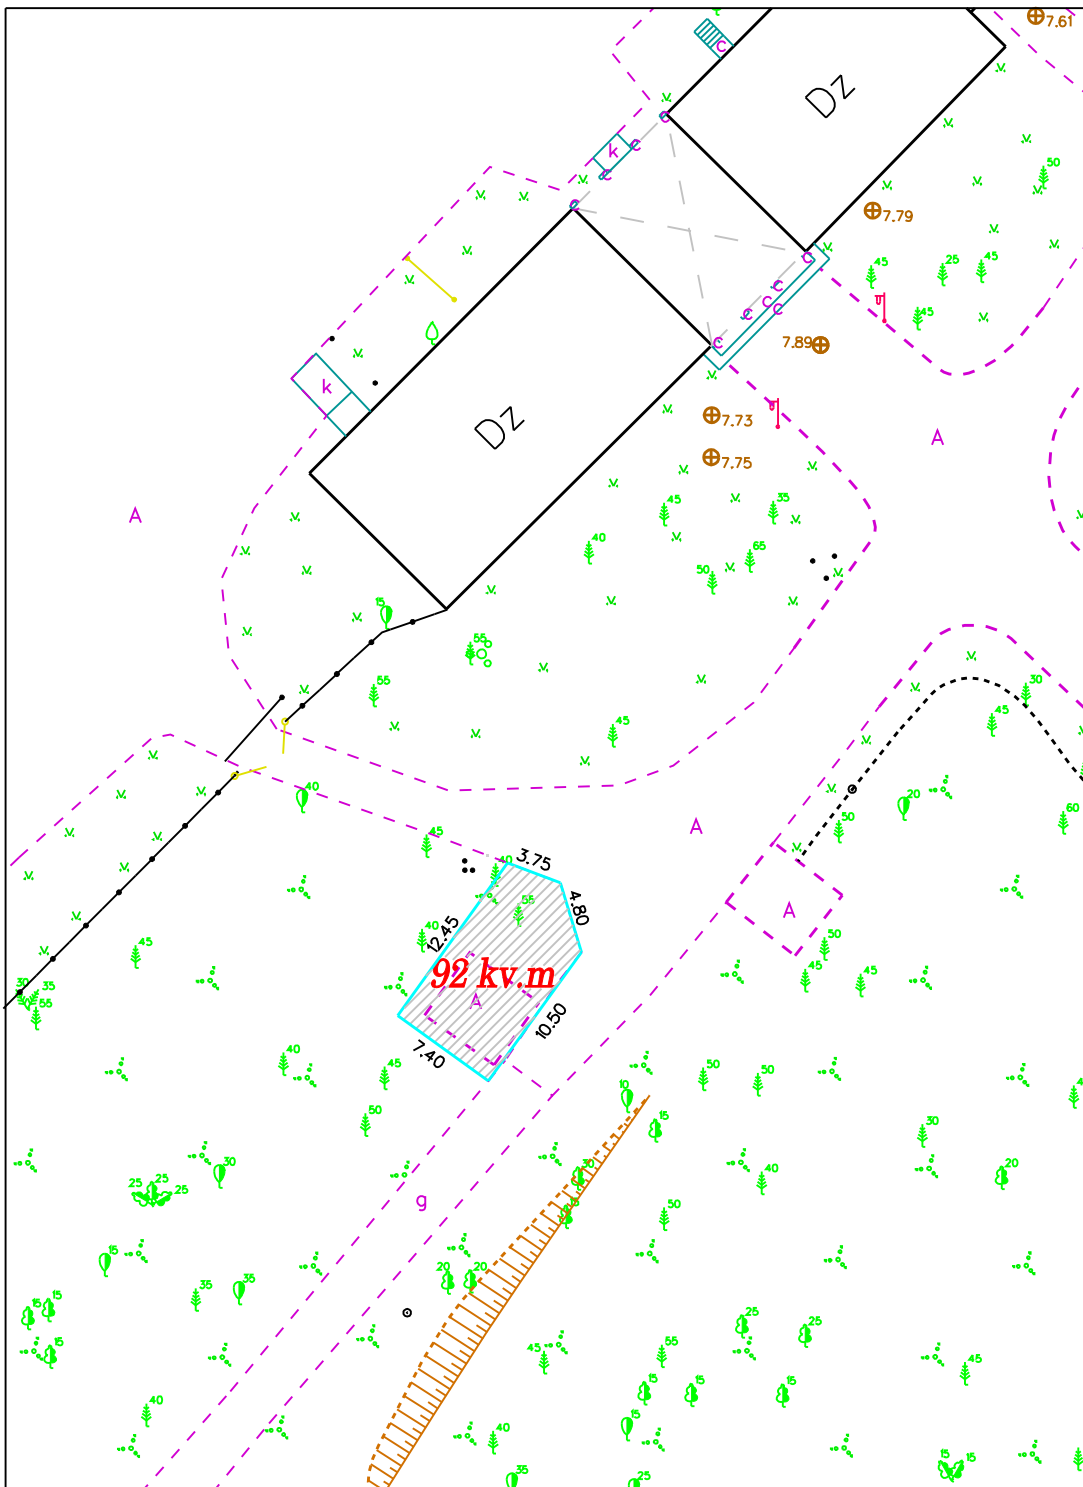

### Iznomājamās platības robežu shēma-

no zemes vienības ar kadastra apz. 0100 095 0030(kad. Nr.0100 095 0040)

zemes vienības daļas platība 0,0092 ha

Mērogs 1:500